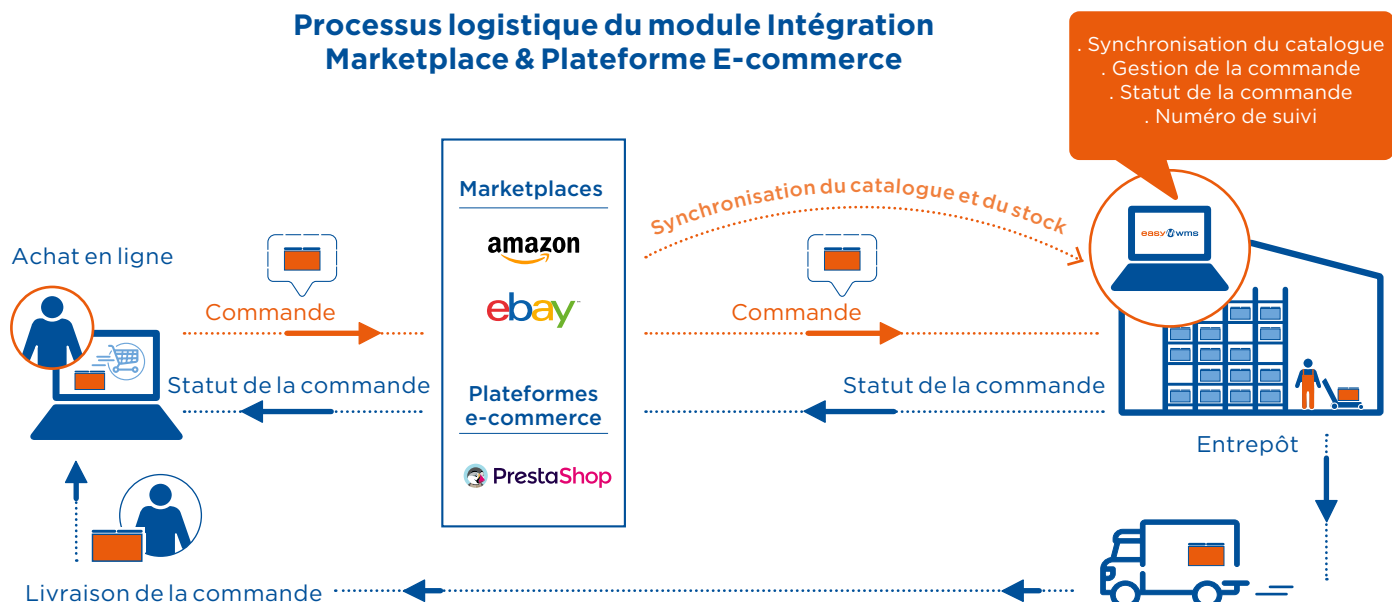

Processus logistique du module Intégration Marketplace & Plateforme E-commerce

Synchronisation du catalogue
Gestion de la commande
Statut de la commande
Numéro de suivi

AVANTAGES DU MODULE INTÉGRATION MARKETPLACE & PLATEFORME E-COMMERCE

Communication automatisée
de l'entrepôt avec les différentes plateformes et marketplaces

Suppression des erreurs end to end :
de l'achat client à la gestion du dernier kilomètre

Synchronisation des commandes, du catalogue et du stock
entre l'entrepôt et la plateforme e-commerce

Suppression des tâches chronophages
qui limitent le développement de l'activité

Easy WMS : une solution complète pour le e-commerce

Le module Intégration Marketplace & Plateforme E-commerce rejoint le module Préparation et gestion des expéditions, et le module WMS pour e-commerce afin d'offrir une solution *end-to-end* aux besoins du secteur e-logistique : de la vente en ligne à l'expédition par les transporteurs, en passant par la préparation des commandes.

Easy WMS apporte également une solution complémentaire pour les clients ayant une activité omnicanale : le module Store Fulfillment aide à l'approvisionnement et à la gestion des stocks des points de vente physiques de l'entreprise.

Ces solutions combinées simplifient la gestion de scénarios très complexes tels que le Click and Collect : le retrait en magasin de produits achetés en ligne, en anglais BOPIS (*Buy Online Pick up in Store*) ; ou le retour en magasin de produits achetés en ligne (appelé BORIS, pour *Buy Online, Return In Store*).

Pourquoi choisir Mecalux Software Solutions ?

- + de 50 ans d'expérience dans les solutions de stockage et une présence internationale dans plus de 70 pays.
- + de 370 ingénieurs dédiés exclusivement au développement de logiciel logistique et supply chain.
- + de 1 000 entrepôts dans 36 pays gérés avec les solutions logicielles de Mecalux.
- Développement et mise à jour permanents du logiciel grâce à un investissement important en R&D.
- Support technique multilingue disponible 24h /7, 365 jours par an.

Gartner

MECALUX RECONNU DANS
LE RAPPORT 2021 GARTNER®
MAGIC QUADRANT™
SUR LES WMS

Gartner ne fait la promotion d'aucun fournisseur, produit ou service décrit dans ses recherches et ne conseille pas aux utilisateurs de technologies de ne choisir que les prestataires les mieux classés ou selon d'autres critères similaires. Les publications sur les recherches réalisées par Gartner sont basées sur les opinions de la société Gartner et ne doivent pas être considérées comme des vérités absolues. Gartner rejette toute garantie, expresse ou implicite, concernant ces recherches, y compris les garanties de qualité marchande ou d'adéquation à un usage spécifique. GARTNER et MAGIC QUADRANT sont une marque déposée et de service de Gartner, Inc. et/ou de ses filiales aux Etats-Unis et dans le monde, et est ici utilisée avec autorisation. Tous droits réservés.

mecalux.fr/logiciel
easywms@mecalux.com

MECALUX
Software Solutions